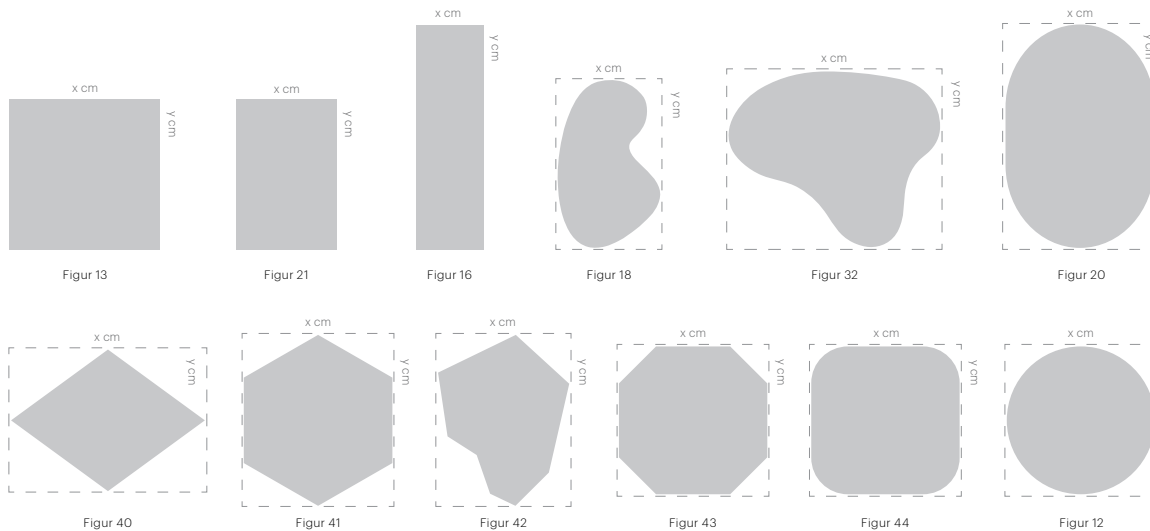

0845930

0845410

0845460

0845880

0845573

0845350

Design selv tæppets størrelse og form

Tæppet er ét af de elementer i indretningen, der har størst visuel effekt. Epoca Moss kan samle dine møbler, skabe en hyggelig zone og tilføje et delikat farvestænk til din nordiske stil. Lad rummets interiør og materialer bestemme farven på dit tæppe. Størrelse og form er helt op til dig. De klassiske runde og kvadratiske ud-

formninger har et stilrent look, mens de mere organiske og utraditionelle faconer tilføjer et legende og energisk udtryk til din bolig. Bliv inspireret af formerne her i brochuren og se endnu flere på bolig.ege.dk. Husk at angive længde og bredde ved bestilling. Tæppet afsluttes med en elegant kant i matchende nuance.